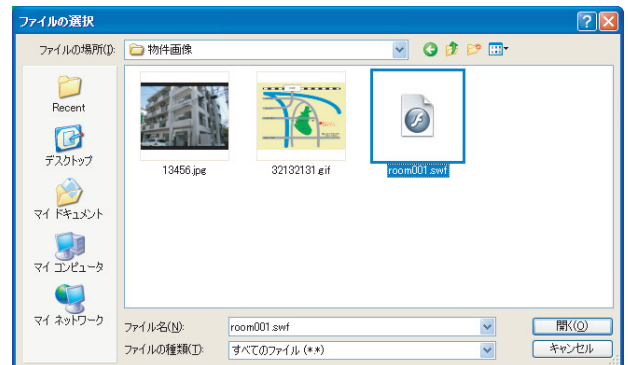

■物件管理

新規作成をクリックします。

周辺FLASH一覧

物件ID:85

物件名:〇〇〇ビル 201号室

新規作成

物件一覧へ戻る

FLASHデータがありません。

注：FLASH 動画のファイル名が日本語では登録できません。あらかじめ、英数字に変更しておきましょう。

周辺FLASHメンテナンス

物件ID:85

物件名:〇〇〇ビル 201号室

追加 戻る

FLASH名	____
FLASH画像	NO IMAGE
	参照... (半角英数字)
サムネイル画像	NO IMAGE
	参照... (半角英数字)

FLASH 名には動画の名前を入力します。リビング、玄関などわかりやすい名前をつけましょう。

“参照” をクリックして FLASH 動画を選択します。