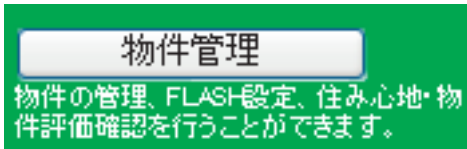

### Flash 動画の登録

Flash 動画を登録します。画像は最大で物件周辺を 3 個、物件内を 10 個まで登録できます。  
 ※物件詳細画面の Flash 動画は解像度 600×450(4:3) で表示されます。

管理メニューから物件管理をクリックします。

Flash 動画を登録する物件を物件一覧から検索し、“周辺” 又は “物件内” をクリックします。

84件中 1~20件目を表示 1 2 3 4 5 NEXT>>