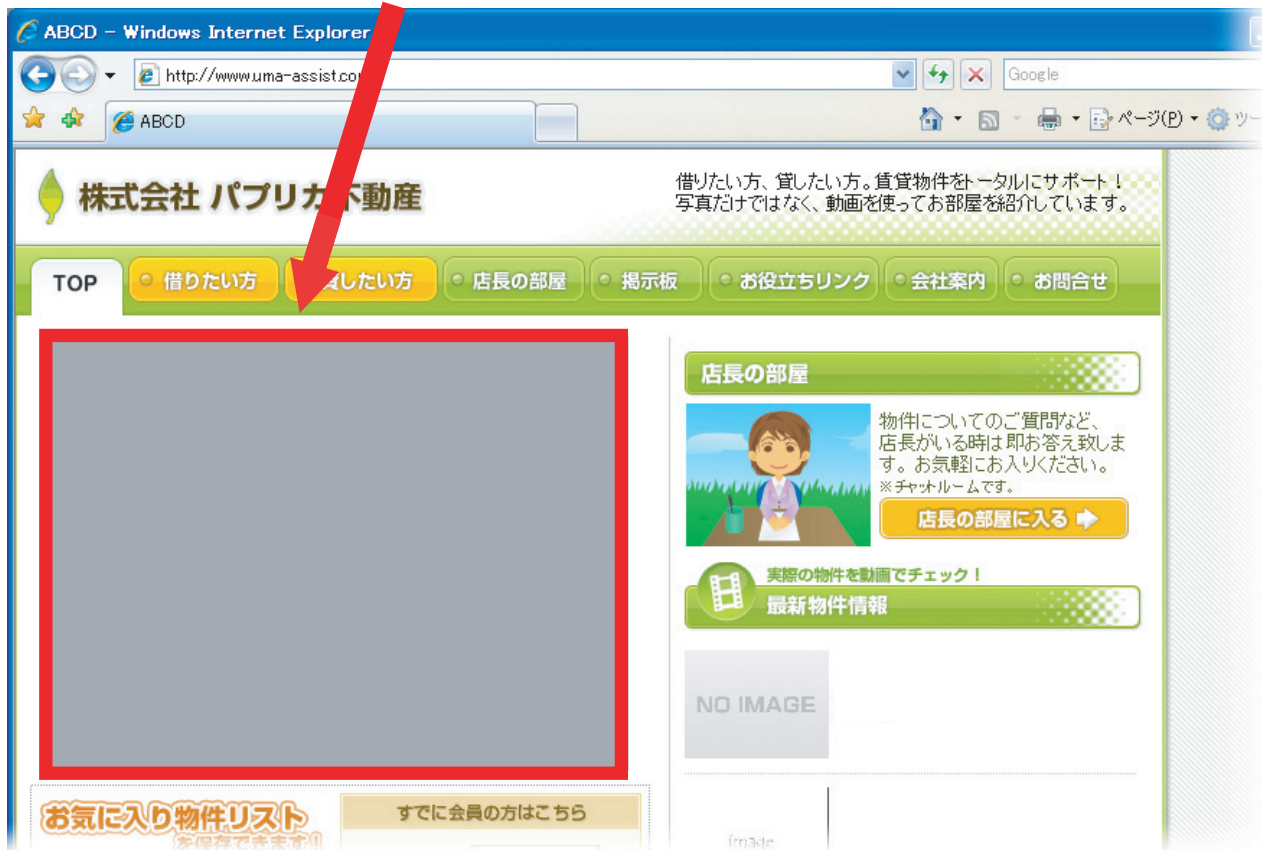

■Web サイト共通設定

⑫ トップページFLASH

お客様のホームページに表示される FLASH 動画を設定できます。
ここで設定された画像は赤い枠の辺りに表示されます。

参照ボタンをクリックしてロゴ画像に使用するファイルを選択し、開くをクリックします。

おすすめの動画をのせたり、
社内風景をのせたり、
PRCM風にのせたり、
お好みで自由自在に♡
楽しく使えるスペースです。