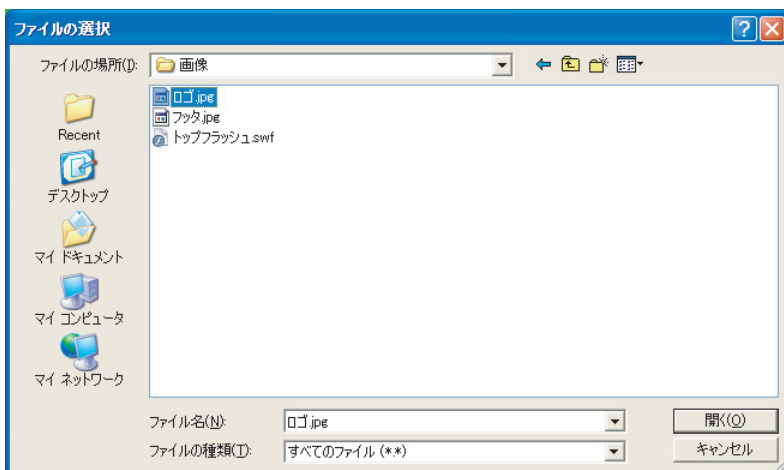

■Web サイト共通設定

⑫ トップページFLASH

お客様のホームページに表示される FLASH 動画を設定できます。
ここで設定された画像は赤い枠の辺りに表示されます。

参照ボタンをクリックしてロゴ画像に使用するファイルを選択し、開くをクリックします。

おすすめの動画をのせたり、
社内風景をのせたり、
PRCM風にのせたり、
お好みで自由自在に♡
楽しく使えるスペースです。